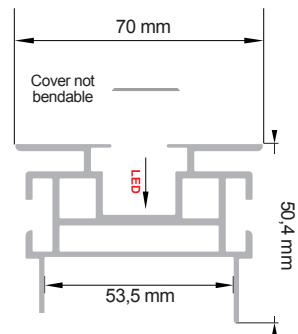

#### ARCS 14 - 70mm thickness

Dimensions m	Covered finish		Aluminium or powder-coated finish	
	1 side	2 sides	1 side	2 sides
300 x 1200	14ARCO1HA	14ARCO2HA	14ARCO1TA	14ARCO2TA
300 x 1800	14ARCO1HB	14ARCO2HB	14ARCO1TB	14ARCO2TB
300 x 2400	14ARCO1HC	14ARCO2HC	14ARCO1TC	14ARCO2TC
500 x 1200	14ARCO1HD	14ARCO2HD	14ARCO1TD	14ARCO2TD
500 x 1800	14ARCO1HE	14ARCO2HE	14ARCO1TE	14ARCO2TE
500 x 2400	14ARCO1HF	14ARCO2HF	14ARCO1TF	14ARCO2TF
600 x 600	14ARCO1HG	14ARCO2HG	14ARCO1TG	14ARCO2TG
600 x 1200	14ARCO1HH	14ARCO2HH	14ARCO1TH	14ARCO2TH
600 x 1500	14ARCO1HI	14ARCO2HI	14ARCO1TI	14ARCO2TI
600 x 1800	14ARCO1HJ	14ARCO2HJ	14ARCO1TJ	14ARCO2TJ
600 x 2400	14ARCO1HK	14ARCO2HK	14ARCO1TK	14ARCO2TK
1200 x 1200	14ARCO1HL	14ARCO2HL	14ARCO1TL	14ARCO2TL
1200 x 1500	14ARCO1HM	14ARCO2HM	14ARCO1TM	14ARCO2TM
1200 x 1800	14ARCO1HN	14ARCO2HN	14ARCO1TN	14ARCO2TN
1200 x 2400	14ARCO1HO	14ARCO2HO	14ARCO1TO	14ARCO2TO
<b>Round</b>				
Diam 800			14ARCO1TP	14ARCO2TP
Diam 1200			14ARCO1TQ	14ARCO2TQ
Diam 1600			14ARCO1TR	14ARCO2TR
Diam 2000			14ARCO1TS	14ARCO2TS

**ARCS 16 - 70mm + Leds 4 sides**

Dimensions mm	Aluminium or powder-coated finish	
	1 side	2 sides
300 x 1200	LARCO1TA	LARCO2TA
300 x 1800	LARCO1TB	LARCO2TB
300 x 2400	LARCO1TC	LARCO2TC
500 x 1200	LARCO1TD	LARCO2TD
500 x 1800	LARCO1TE	LARCO2TE
500 x 2400	LARCO1TF	LARCO2TF
600 x 600	LARCO1TG	LARCO2TG
600 x 1200	LARCO1TH	LARCO2TH
600 x 1500	LARCO1TI	LARCO2TI
600 x 1800	LARCO1TJ	LARCO2TJ
600 x 2400	LARCO1TK	LARCO2TK
1200 x 1200	LARCO1TL	LARCO2TL
1200 x 1500	LARCO1TM	LARCO2TM
1200 x 1800	LARCO1TN	LARCO2TN
1200 x 2400	LARCO1TO	LARCO2TO