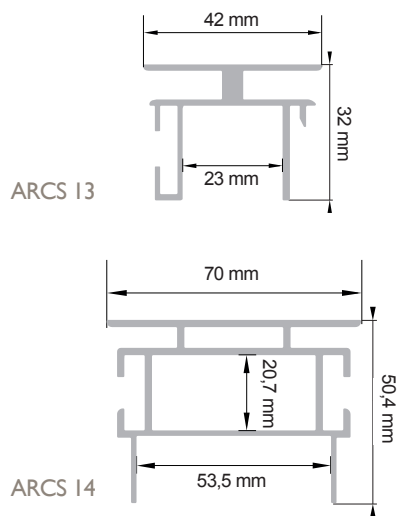

Design nb

- **2 thicknesses:** 42 or 70 mm
- **Format:** Rectangle or Round
- **Installation:** Wall, ceiling, suspended or on feet
- **One or two sides:** powder-coated or fabric covered. 50 standard colours. Printing on demand (from our book or your own image)

#### ARCS 14 - 70mm thickness

Dimensions m	Covered finish		Aluminium or powder-coated finish	
	1 side	2 sides	1 side	2 sides
300 x 1200	14ARCO1HA	14ARCO2HA	14ARCO1TA	14ARCO2TA
300 x 1800	14ARCO1HB	14ARCO2HB	14ARCO1TB	14ARCO2TB
300 x 2400	14ARCO1HC	14ARCO2HC	14ARCO1TC	14ARCO2TC
500 x 1200	14ARCO1HD	14ARCO2HD	14ARCO1TD	14ARCO2TD
500 x 1800	14ARCO1HE	14ARCO2HE	14ARCO1TE	14ARCO2TE
500 x 2400	14ARCO1HF	14ARCO2HF	14ARCO1TF	14ARCO2TF
600 x 600	14ARCO1HG	14ARCO2HG	14ARCO1TG	14ARCO2TG
600 x 1200	14ARCO1HH	14ARCO2HH	14ARCO1TH	14ARCO2TH
600 x 1500	14ARCO1HI	14ARCO2HI	14ARCO1TI	14ARCO2TI
600 x 1800	14ARCO1HJ	14ARCO2HJ	14ARCO1TJ	14ARCO2TJ
600 x 2400	14ARCO1HK	14ARCO2HK	14ARCO1TK	14ARCO2TK
1200 x 1200	14ARCO1HL	14ARCO2HL	14ARCO1TL	14ARCO2TL
1200 x 1500	14ARCO1HM	14ARCO2HM	14ARCO1TM	14ARCO2TM
1200 x 1800	14ARCO1HN	14ARCO2HN	14ARCO1TN	14ARCO2TN
1200 x 2400	14ARCO1HO	14ARCO2HO	14ARCO1TO	14ARCO2TO
<b>Round</b>				
Diam 800			14ARCO1TP	14ARCO2TP
Diam 1200			14ARCO1TQ	14ARCO2TQ
Diam 1600			14ARCO1TR	14ARCO2TR
Diam 2000			14ARCO1TS	14ARCO2TS

**ARCS 16 - 70mm + Leds 4 sides**

Dimensions mm	Aluminium or powder-coated finish	
	1 side	2 sides
300 x 1200	LARCO1TA	LARCO2TA
300 x 1800	LARCO1TB	LARCO2TB
300 x 2400	LARCO1TC	LARCO2TC
500 x 1200	LARCO1TD	LARCO2TD
500 x 1800	LARCO1TE	LARCO2TE
500 x 2400	LARCO1TF	LARCO2TF
600 x 600	LARCO1TG	LARCO2TG
600 x 1200	LARCO1TH	LARCO2TH
600 x 1500	LARCO1TI	LARCO2TI
600 x 1800	LARCO1TJ	LARCO2TJ
600 x 2400	LARCO1TK	LARCO2TK
1200 x 1200	LARCO1TL	LARCO2TL
1200 x 1500	LARCO1TM	LARCO2TM
1200 x 1800	LARCO1TN	LARCO2TN
1200 x 2400	LARCO1TO	LARCO2TO