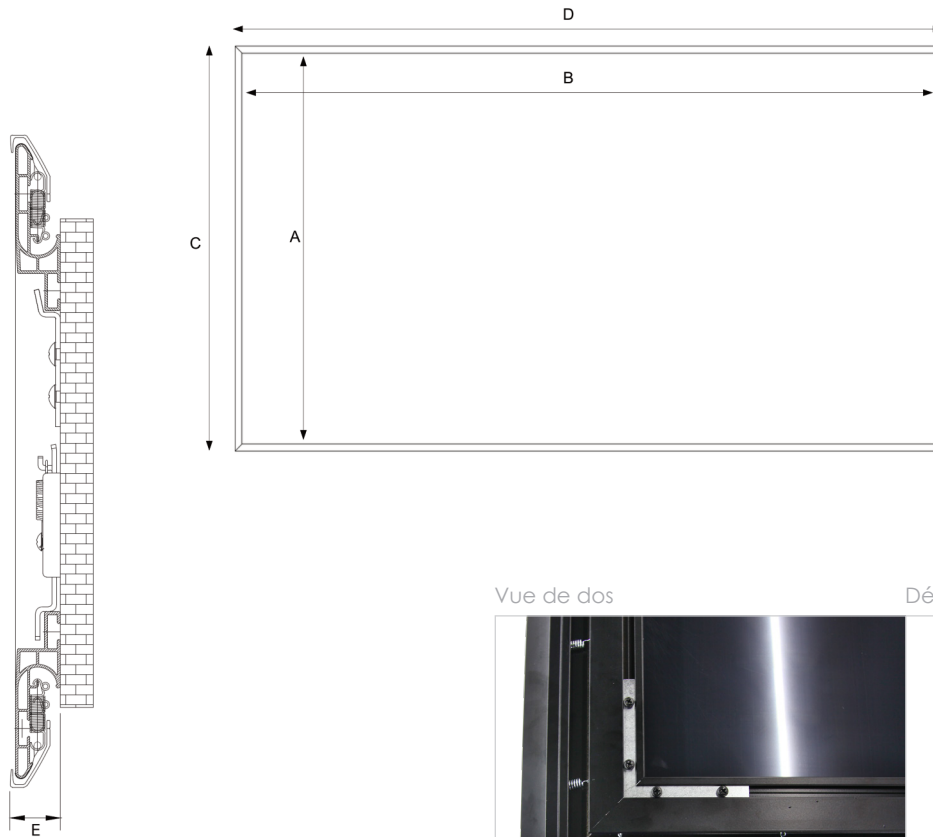

Vues de face et profil

- A Hauteur image
- B Base image
- C Hauteur cadre (A+2)
- D Base cadre (B+2)

Incontournable pour une projection en ultra-courte focale !

Vue de dos

Détail cadre

- Cadre noir discret de 1 cm
- Surface de projection grise destinée aux projections UST (Ultra-Courte Focale) et ALR (Rejet de Lumière Ambiante)
- Tension parfaite de la surface de projection par ressorts
- Fixation murale

Données techniques

CINEFRAME UST-ALR Référence	A cm	B cm	C cm	D cm	E cm	Poids net kg	Poids brut kg
Format 16:9							
CIALR124221	124	221	126	223	3,2	13,5	15,8
CIALR149265	149	265	151	267	3,2	14,7	18,4