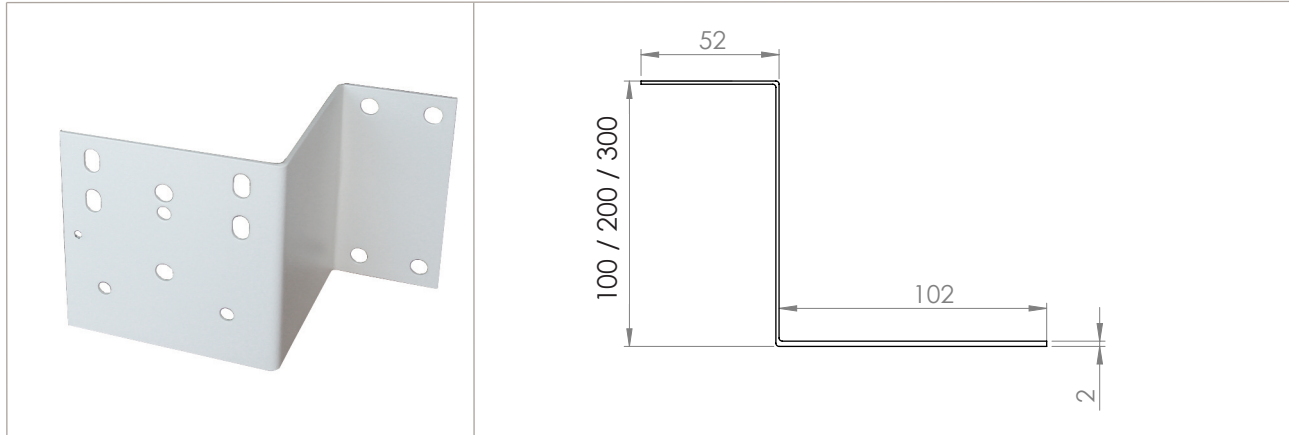

Vue de face

- A Hauteur image
- B Base image
- C Extradrop
- D Hauteur totale toile
- E Base toile hors tout
- F Longueur carter
- G Longueur barre de lestage

Données techniques

Référence	A cm	B cm	C cm	D cm	E cm	F cm	G cm	Poids net KG
Format 4:3	cadrage noir 4 cm							
MPP09B1135180	129	172	4	137	180	190	190	7
MPP09B1150200	144	192	4	152	200	210	210	8
MPP09B1180240	174	232	4	182	240	250	250	10
Format 16:9	cadrage noir 4 cm + extra drop 30 cm							
MPP09B1101180	97	172	30	131	180	190	190	7
MPP09B1112200	108	192	30	142	200	210	210	8
MPP09B1135240	131	232	30	165	240	250	250	10
Format 16:10	cadrage noir 4 cm + extra drop 20 cm							
MPP09B1112180	108	172	20	132	180	190	190	7
MPP09B1125200	120	192	20	144	200	210	210	8
MPP09B1150240	145	232	20	169	240	250	250	10

Le SUPER GEAR HC possède un carter en aluminium laqué blanc au design moderne.

- Surface de projection blanc mat non feu.
- Nouveau dispositif d'arrêt toute hauteur SRS (Slow Return System), contrôlant la remontée progressive de la barre de lestage.
- Son système de fixation Speed Solo permet une installation directe au mur et au plafond facilitée grâce aux pattes de fixation dans lesquelles l'écran coulisse pour se bloquer avec une simple clé.

Surface de projection occultante avec cadrage noir, auquel s'ajoute un extra drop de 30 cm pour les formats 16:9, et de 20 cm pour les formats 16:10.

Pattes d'écartement

PATTES D'ÉCARTEMENT :

Schéma patte d'écartement

Référence la paire	Dimension
OPTECAR10	10 cm
OPTECAR20	20 cm
OPTECAR30	30 cm

Vue de profil

Schéma du profil

Chemin de Beaurepaire - CS 42005
91410 DOURDAN - FRANCE
Tel +33 1 64 59 94 54