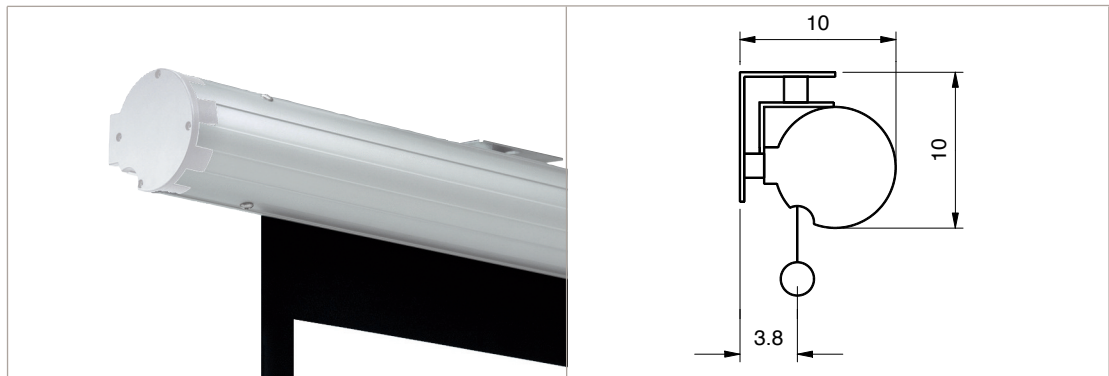

Vue de face

- A Hauteur image
- B Base image
- C Extradrop
- D Hauteur totale toile
- E Base toile hors tout
- F Longueur carter
- G Longueur barre de lestage

Données techniques

Référence	A cm	B cm	C cm	D cm	E cm	F cm	G cm	Poids net KG
Format 4:3	cadrage noir 4 cm							
MPP09B1135180	129	172	4	137	180	190	190	7
MPP09B1150200	144	192	4	152	200	210	210	8
MPP09B1180240	174	232	4	182	240	250	250	10
Format 16:9	cadrage noir 4 cm + extra drop 30 cm							
MPP09B1101180	97	172	30	131	180	190	190	7
MPP09B1112200	108	192	30	142	200	210	210	8
MPP09B1135240	131	232	30	165	240	250	250	10
Format 16:10	cadrage noir 4 cm + extra drop 20 cm							
MPP09B1112180	108	172	20	132	180	190	190	7
MPP09B1125200	120	192	20	144	200	210	210	8
MPP09B1150240	145	232	20	169	240	250	250	10

Le SUPER GEAR HC possède un carter en aluminium laqué blanc au design moderne.

- Surface de projection blanc mat non feu.
- Nouveau dispositif d'arrêt toute hauteur SRS (Slow Return System), contrôlant la remontée progressive de la barre de lestage.
- Son système de fixation Speed Solo permet une installation directe au mur et au plafond facilitée grâce aux pattes de fixation dans lesquelles l'écran coulisse pour se bloquer avec une simple clé.

Surface de projection occultante avec cadrage noir, auquel s'ajoute un extra drop de 30 cm pour les formats 16:9, et de 20 cm pour les formats 16:10.

Pattes d'écartement

PATTES D'ÉCARTEMENT :

Schéma patte d'écartement

Référence la paire	Dimension
OPTECAR10	10 cm
OPTECAR20	20 cm
OPTECAR30	30 cm

Vue de profil

Schéma du profil

Chemin de Beaurepaire - CS 42005
91410 DOURDAN - FRANCE
Tel +33 1 64 59 94 54