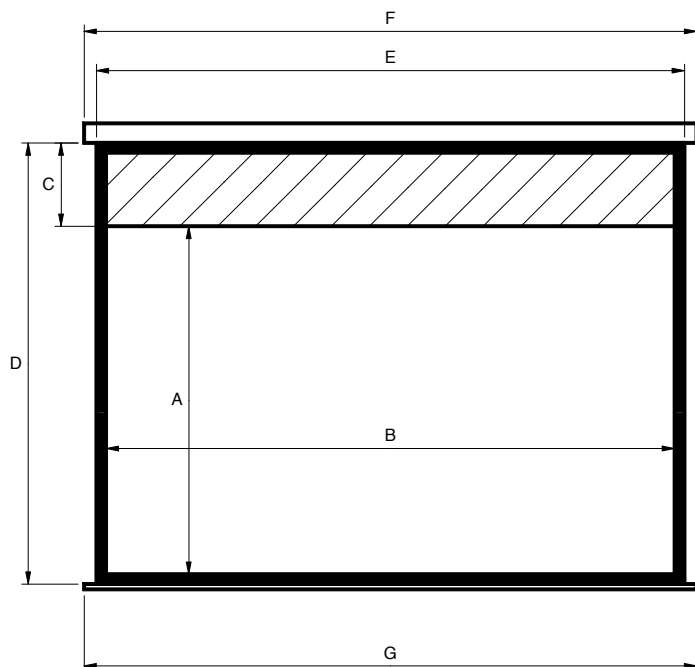

Vue de face

- A Hauteur image
- B Base image
- C Extradrop
- D Hauteur totale toile
- E Base toile hors tout
- F Longueur carter
- G Longueur barre de lestage

Données techniques

Référence	A cm	B cm	C cm	D cm	E cm	F cm	G cm	Poids net KG
Format 4:3	cadrage noir 4 cm							
MPP09B1135180	129	172	4	137	180	190	190	7
MPP09B1150200	144	192	4	152	200	210	210	8
MPP09B1180240	174	232	4	182	240	250	250	10
Format 16:9	cadrage noir 4 cm + extra drop 30 cm							
MPP09B1101180	97	172	30	131	180	190	190	7
MPP09B1112200	108	192	30	142	200	210	210	8
MPP09B1135240	131	232	30	165	240	250	250	10
Format 16:10	cadrage noir 4 cm + extra drop 20 cm							
MPP09B1112180	108	172	20	132	180	190	190	7
MPP09B1125200	120	192	20	144	200	210	210	8
MPP09B1150240	145	232	20	169	240	250	250	10

Le SUPER GEAR HC possède un carter en aluminium laqué blanc au design moderne.

- Surface de projection blanc mat non feu.
- Nouveau dispositif d'arrêt toute hauteur SRS (Slow Return System), contrôlant la remontée progressive de la barre de lestage.
- Son système de fixation Speed Solo permet une installation directe au mur et au plafond facilitée grâce aux pattes de fixation dans lesquelles l'écran coulisse pour se bloquer avec une simple clé.

Surface de projection occultante avec cadrage noir, auquel s'ajoute un extra drop de 30 cm pour les formats 16:9, et de 20 cm pour les formats 16:10.

Pattes d'écartement

PATTES D'ÉCARTEMENT :

Schéma patte d'écartement

Référence la paire	Dimension
OPTECAR10	10 cm
OPTECAR20	20 cm
OPTECAR30	30 cm

Vue de profil

Schéma du profil

Chemin de Beaurepaire - CS 42005
91410 DOURDAN - FRANCE
Tel +33 1 64 59 94 54