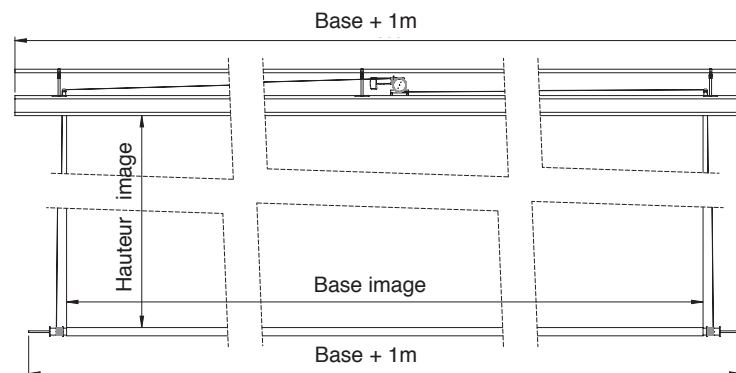

Vues de face et profil

**ENTIÈREMENT SUR-MESURE**

Pour vos projets de grandes dimensions.

**CONTRÔLE AUTOMATE**

Boîtier de commande compatible automates.

Cette famille d'écrans entre dans la catégorie des équipements des grands auditoriums, des centres de congrès et des salles de spectacles.

- Ils sont produits à la demande pour tous formats d'image de 7 à 20m et plus de base
- Tension d'alimentation 230V
- Puissance du moteur 1,05 kW
- Frein de sécurité à coupure de courant
- Vitesse de descente et remontée de la toile environ 0,5m/s
- Accélération et décélération contrôlées pour éviter les à-coups
- Pas de perte de fin de course en cas de coupure de courant
- Fixation sur perche ou par système d'élingues
- Programmation initiale sur PC avec données sauvegardées
- Réglage de fin de course sur lieu d'installation avec télécommande radio
- Mise en route initiale par Oray ou formation de vos équipes.
La mise en route comprend :
 - L'aide à l'installation mécanique de l'écran
 - Le paramétrage de l'ensemble : fin de course, vitesse, butée de sécurité.