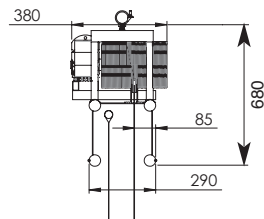

Vues de face et profil

ENTIÈREMENT SUR-MESURE

Pour vos projets de grandes dimensions.

CONTRÔLE AUTOMATE

Boîtier de commande compatible automates.

Cette famille d'écrans entre dans la catégorie des équipements des grands auditoriums, des centres de congrès et des salles de spectacles.

- Ils sont produits à la demande pour tous formats d'image de 7 à 20m et plus de base
- Tension d'alimentation 230V
- Puissance du moteur 1,05 kW
- Frein de sécurité à coupure de courant
- Vitesse de descente et remontée de la toile environ 0,5m/s
- Accélération et décélération contrôlées pour éviter les à-coups
- Pas de perte de fin de course en cas de coupure de courant
- Fixation sur perche ou par système d'élingues
- Programmation initiale sur PC avec données sauvegardées
- Réglage de fin de course sur lieu d'installation avec télécommande radio
- Mise en route initiale par Oray ou formation de vos équipes.
  La mise en route comprend :
  - L'aide à l'installation mécanique de l'écran
  - Le paramétrage de l'ensemble : fin de course, vitesse, butée de sécurité.

Chemin de Beaurepaire
91410 DOURDAN - FRANCE
Tel +33 1 64 59 94 54

www.oray.fr