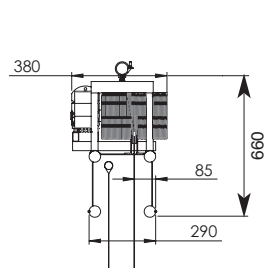

Vues de face et profil

ENTIÈREMENT SUR-MESURE

Pour vos projets de grandes dimensions.

Cette famille d'écrans entre dans la catégorie des équipements des grands auditoriums, des centres de congrès et des salles de spectacles.

- Ils sont produits à la demande pour tous formats d'image de 7m à 20 et +
- Légèreté et fiabilité de l'ensemble
- Structure aluminium couverte de tissu noir
- Tube d'enroulement en aluminium ou fibre de carbone pour les plus grandes dimensions
- Pas de bras en partie basse
- Grande rigidité
- Installation facile
- Tension d'alimentation 230V
- Frein de sécurité à coupure de courant
- Fixation sur perche ou par système d'élingues
- Système stop-chute en option
- Livré avec une manivelle pour débrayage manuel

Chemin de Beaufrepaire
91410 DOURDAN - FRANCE
Tel +33 1 64 59 94 54

www.oray.fr