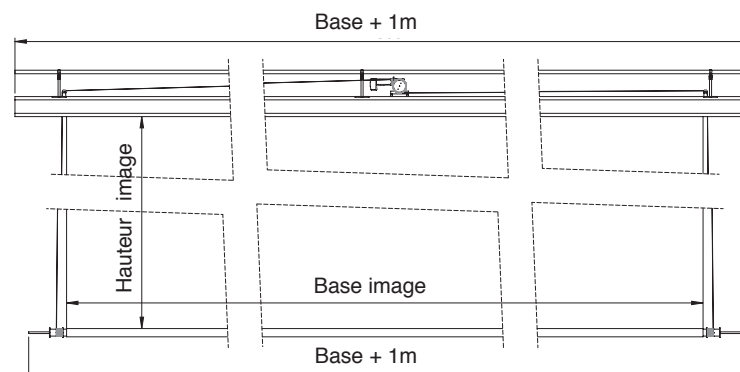

Vues de face et profil

ENTIÈREMENT SUR-MESURE

Pour vos projets de grandes dimensions.

Cette famille d'écrans entre dans la catégorie des équipements des grands auditoriums, des centres de congrès et des salles de spectacles.

- Ils sont produits à la demande pour tous formats d'image de 7m à 20 et +
- Légèreté et fiabilité de l'ensemble
- Structure aluminium couverte de tissu noir
- Tube d'enroulement en aluminium ou fibre de carbone pour les plus grandes dimensions
- Pas de bras en partie basse
- Grande rigidité
- Installation facile
- Tension d'alimentation 230V
- Frein de sécurité à coupure de courant
- Fixation sur perche ou par système d'élingues
- Système stop-chute en option
- Livré avec une manivelle pour débrayage manuel