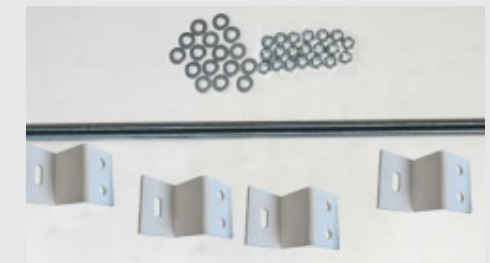

Chemin de Beaurepaire
91410 DOURDAN - FRANCE
Tel +33 1 64 59 94 54

www.oray.fr