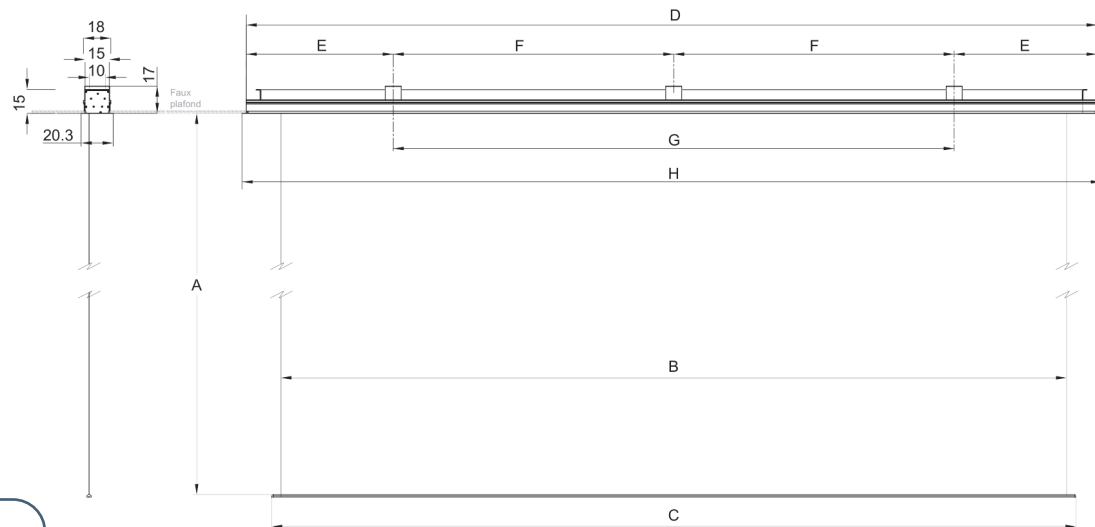

Vues de face et profil

- A Hauteur toile
- B Base toile
- C Longueur barre de charge
- D Longueur du profil
- E Position idéale des fixations
- F Position idéale de la fixation centrale (écran de 3m et +)
- G Entraxe des fixations
- H Longueur hors tout sous-face

DÉCOUPE FAUX-PLAFOND

(B+37 cm) x 18 cm

Autres TOILES,
DIMENSIONS,
COULEURS de carter
sur demande

Données techniques

ORION PRO F-P Référence	A cm	B cm	C cm	D cm	E cm	F	G	H cm
Format 16:10								
OP1B1150240	150	240	255	274,3	< 25 cm	-	variable	279,6
OP1B1169270	169	270	285	304,3	< 25 cm	-	variable	309,6
OP1B1187300	187	300	315	334,3	< 25 cm	centré	variable	339,6
OP1B1219350	219	350	365	384,3	< 25 cm	centré	variable	389,6
OP1B1250400	250	400	415	434,3	< 25 cm	centré	variable	439,6
OP1B1312500	312	500	515	534,3	< 25 cm	centré	variable	539,6
Format 4:3								
OP1B1180240	180	240	255	274,3	< 25 cm	-	variable	279,6
OP1B1202270	202	270	285	304,3	< 25 cm	-	variable	309,6
OP1B1225300	225	300	315	334,3	< 25 cm	centré	variable	339,6
OP1B1263350	263	350	365	384,3	< 25 cm	centré	variable	389,6
OP1B1300400	300	400	415	434,3	< 25 cm	centré	variable	439,6
OP1B1375500	375	500	515	534,3	< 25 cm	centré	variable	539,6
Format 1:1								
OP1B1240240	240	240	255	274,3	< 25 cm	-	variable	279,6
OP1B1270270	270	270	285	304,3	< 25 cm	-	variable	309,6
OP1B1300300	300	300	315	334,3	< 25 cm	centré	variable	339,6
OP1B1400400	400	400	415	434,3	< 25 cm	centré	variable	439,6

Solution tout-en-un pour un encastrement en faux-plafond simple et esthétique. Cet écran haut de gamme, vous offre en plus de sa fiabilité et de son esthétisme un format d'image plein écran.

- Surface de projection classée non feu
- Barre de tension venant fermer l'ensemble du carter en position relevée
- Télécommande en option
- Inverseur filaire fourni
- Alimentation à droite