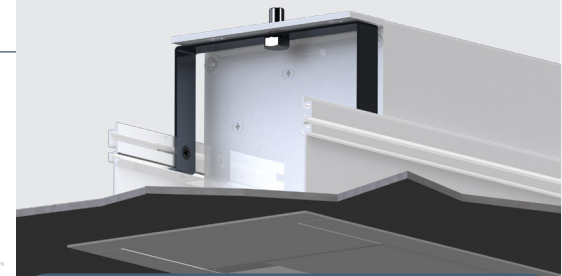

Vues de face et profil

- A Hauteur toile
- B Base toile
- C Longueur barre de charge
- D Longueur du profil
- E Position idéale des fixations
- F Position idéale de la fixation centrale (écran de 3m et +)
- G Entraxe des fixations
- H Longueur hors tout sous-face

DÉCOUPE FAUX-PLAFOND

(B+37 cm) x 18 cm

Autres TOILES,
DIMENSIONS,
COULEURS de carter
sur demande

Données techniques

ORION PRO F-P Référence	A cm	B cm	C cm	D cm	E cm	F	G	H cm
Format 16:10								
OP1B1150240	150	240	255	274,3	< 25 cm	-	variable	279,6
OP1B1169270	169	270	285	304,3	< 25 cm	-	variable	309,6
OP1B1187300	187	300	315	334,3	< 25 cm	centré	variable	339,6
OP1B1219350	219	350	365	384,3	< 25 cm	centré	variable	389,6
OP1B1250400	250	400	415	434,3	< 25 cm	centré	variable	439,6
OP1B1312500	312	500	515	534,3	< 25 cm	centré	variable	539,6
Format 4:3								
OP1B1180240	180	240	255	274,3	< 25 cm	-	variable	279,6
OP1B1202270	202	270	285	304,3	< 25 cm	-	variable	309,6
OP1B1225300	225	300	315	334,3	< 25 cm	centré	variable	339,6
OP1B1263350	263	350	365	384,3	< 25 cm	centré	variable	389,6
OP1B1300400	300	400	415	434,3	< 25 cm	centré	variable	439,6
OP1B1375500	375	500	515	534,3	< 25 cm	centré	variable	539,6
Format 1:1								
OP1B1240240	240	240	255	274,3	< 25 cm	-	variable	279,6
OP1B1270270	270	270	285	304,3	< 25 cm	-	variable	309,6
OP1B1300300	300	300	315	334,3	< 25 cm	centré	variable	339,6
OP1B1400400	400	400	415	434,3	< 25 cm	centré	variable	439,6

Solution tout-en-un pour un encastrement en faux-plafond simple et esthétique. Cet écran haut de gamme, vous offre en plus de sa fiabilité et de son esthétisme un format d'image plein écran.

- Surface de projection classée non feu
- Barre de tension venant fermer l'ensemble du carter en position relevée
- Télécommande en option
- Inverseur filaire fourni
- Alimentation à droite