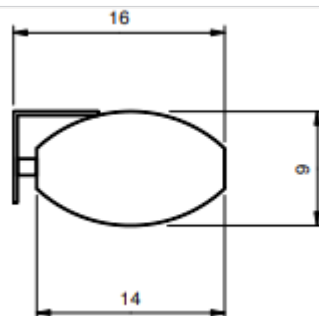

Vues de profil

Profil carter