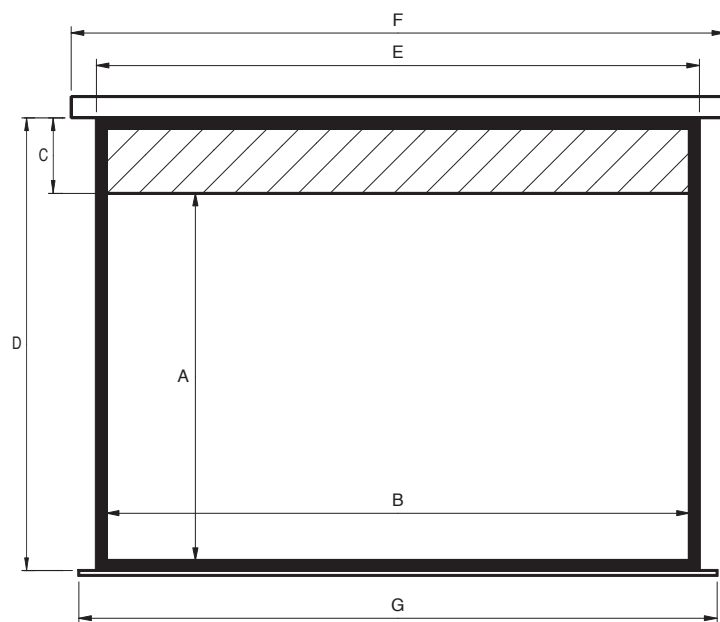

Vues de face et profil

- A Hauteur image
- B Base image
- C Extradrop
- D Hauteur totale toile
- E Base toile hors tout
- F Longueur carter
- G Longueur barre de lestage

Un écran design particulièrement silencieux, une installation plus simple et plus rapide grâce au système Speed Solo

- Carter en profilé d'aluminium laqué blanc et cadrage noir de la surface de projection occultante
- Surface de projection occultante
- Fixation mixte mur/plafond

Données techniques

HCM4R Référence	HCM4S	A cm	B cm	C cm	D cm	E cm	F cm	G cm	Puissance W	Poids net kg	
Format 4:3		Cadrage noir									
HCM4RB1150200	HCM4SB1150200	144	192	4	152	200	220	214	121	14	
HCM4RB1180240	HCM4SB1180240	174	232	4	182	240	260	254	121	18	
Format 16:9		Cadrage noir + Extra-drop									
HCM4RB1101180	HCM4SB1101180	97	172	30	131	180	200	194	121	13	
HCM4RB1112200	HCM4SB1112200	108	192	30	142	200	220	214	121	14	
HCM4RB1135240	HCM4SB1135240	131	232	30	165	240	260	254	121	18	
Format 16:10		Cadrage noir + Extra-drop									
HCM4RB1125200	HCM4SB1135240	120	192	20	144	200	220	214	121	14	
HCM4RB1150240	HCM4SB1150240	145	232	20	169	240	260	254	121	18	