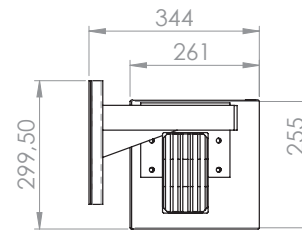

Fixation murale