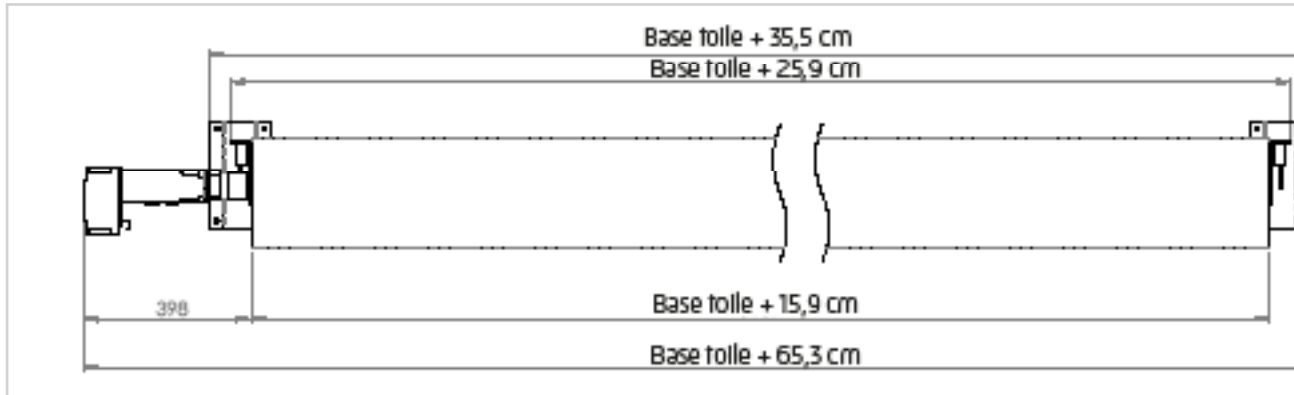

Vues de face et profil

fixation plafond

fixation murale

fixation sur perche

La famille des écrans GFO constitue le complément naturel des écrans Orion pour l'équipement des salles de conférences et séminaires de grandes capacités.

- Facile à installer
- Carter laqué blanc
- Ecran équipé du système breveté anti-flèche du tube d'enroulement, jusqu'à 7m uniquement
- Diamètre de la barre de charge : 3,4cm
- Equipé d'un dispositif Stop-chute certifié DIN-EN-13241
- Alimentation à droite
- Puissance moteur : 0,58kW