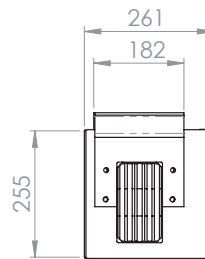

Fixations

Fixation plafond