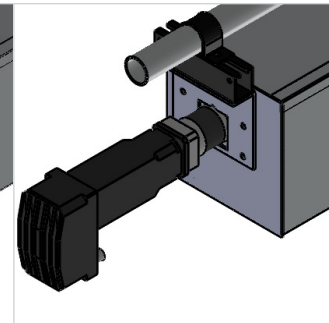

Fixation sur perche EN OPTION

- Ils sont produits à la demande pour tous formats d'image de 5 à 7m de base
- Tension d'alimentation 230V
- Puissance du moteur 1 à 1.8kW
- Frein de sécurité à coupure de courant
- Vitesse de descente et remontée de la toile environ 1m/s
- Accélération et décélération contrôlées pour éviter les à-coups
- Pas de perte de fin de course en cas de coupure de courant
- Programmation initiale sur PC avec données sauvegardées
- Réglage de fin de course sur lieu d'installation avec télécommande radio