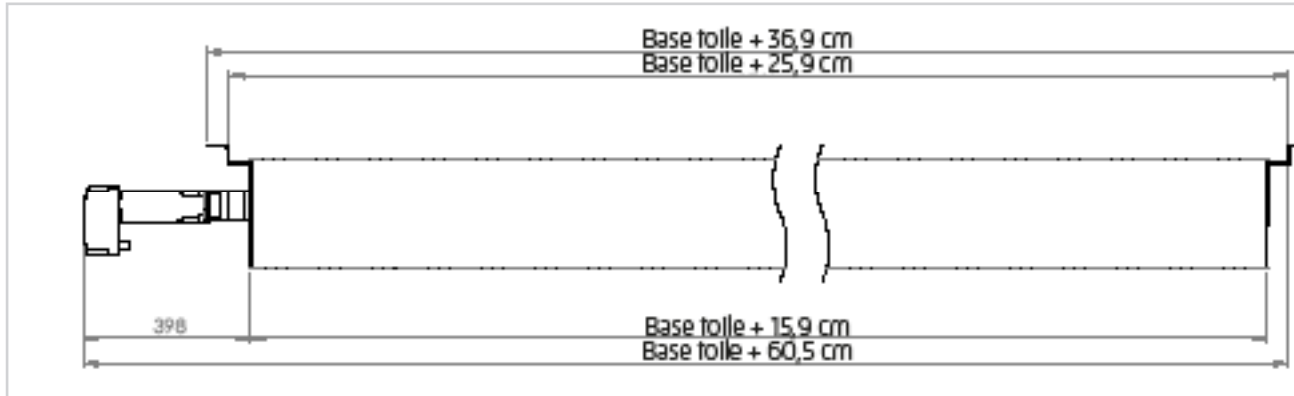

Vues de face et profil

fixation plafond

fixation murale

fixation sur perche

La famille des écrans GFO constitue le complément naturel des écrans Orion pour l'équipement des salles de conférences et séminaires de grandes capacités.

- Facile à installer
- Carter laqué blanc
- Ecran équipé du système breveté anti-flèche du tube d'enroulement, jusqu'à 7m uniquement
- Diamètre de la barre de charge : 3,4cm
- Equipé d'un dispositif Stop-chute certifié DIN-EN-13241
- Alimentation à droite
- Puissance moteur : 0,58kW