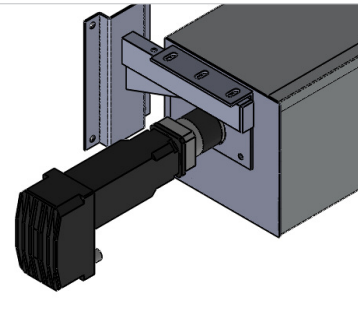

- Facile à installer
- Carter laqué blanc
- Ecran équipé du système breveté anti-flèche du tube d'enroulement, jusqu'à 7m uniquement
- Diamètre de la barre de charge : 3,4cm
- Equipé d'un dispositif Stop-chute certifié DIN-EN-13241
- Alimentation à droite
- Puissance moteur : 0,58kW

Chemin de Beaurepaire
91410 DOURDAN - FRANCE
Tel +33 1 64 59 94 54

Fixations

Fixation plafond

Fixation murale

Fixation sur perche EN OPTION

Fixation plafond

Fixation murale

Fixation sur perche EN OPTION