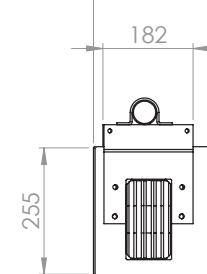

Fixation sur perche EN OPTION