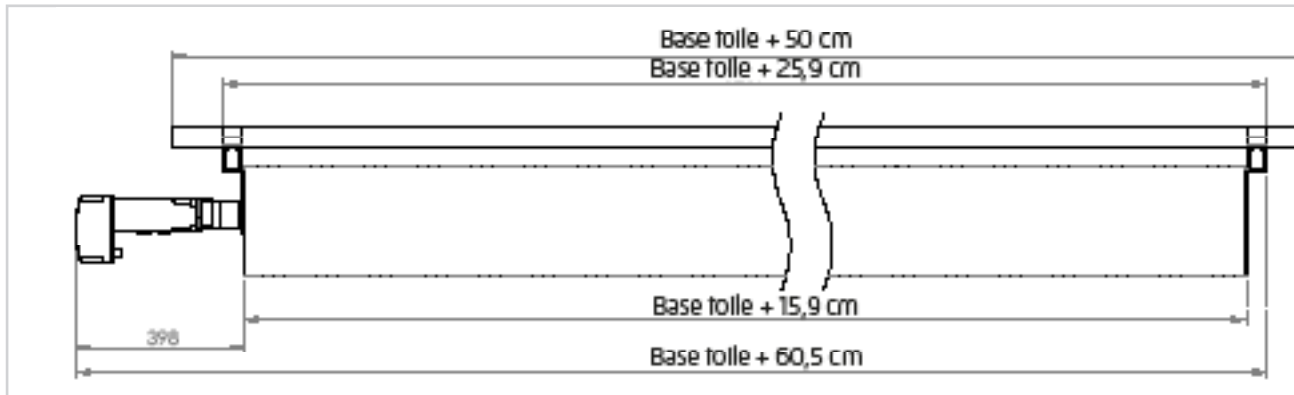

Vues de face et profil

fixation plafond

fixation murale

fixation sur perche

La famille des écrans GFO constitue le complément naturel des écrans Orion pour l'équipement des salles de conférences et séminaires de grandes capacités.

- Facile à installer
- Carter laqué blanc
- Ecran équipé du système breveté anti-flèche du tube d'enroulement, jusqu'à 7m uniquement
- Diamètre de la barre de charge : 3,4cm
- Equipé d'un dispositif Stop-chute certifié DIN-EN-13241
- Alimentation à droite
- Puissance moteur : 0,58kW