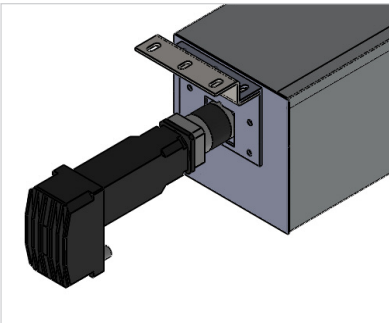

- Facile à installer
- Carter laqué blanc
- Ecran équipé du système breveté anti-flèche du tube d'enroulement, jusqu'à 7m uniquement
- Diamètre de la barre de charge : 3,4cm
- Equipé d'un dispositif Stop-chute certifié DIN-EN-13241
- Alimentation à droite
- Puissance moteur : 0,58kW

Chemin de Beaurepaire
91410 DOURDAN - FRANCE
Tel +33 1 64 59 94 54

Fixations

Fixation plafond

Fixation murale

Fixation sur perche EN OPTION

Fixation plafond

Fixation murale

Fixation sur perche EN OPTION